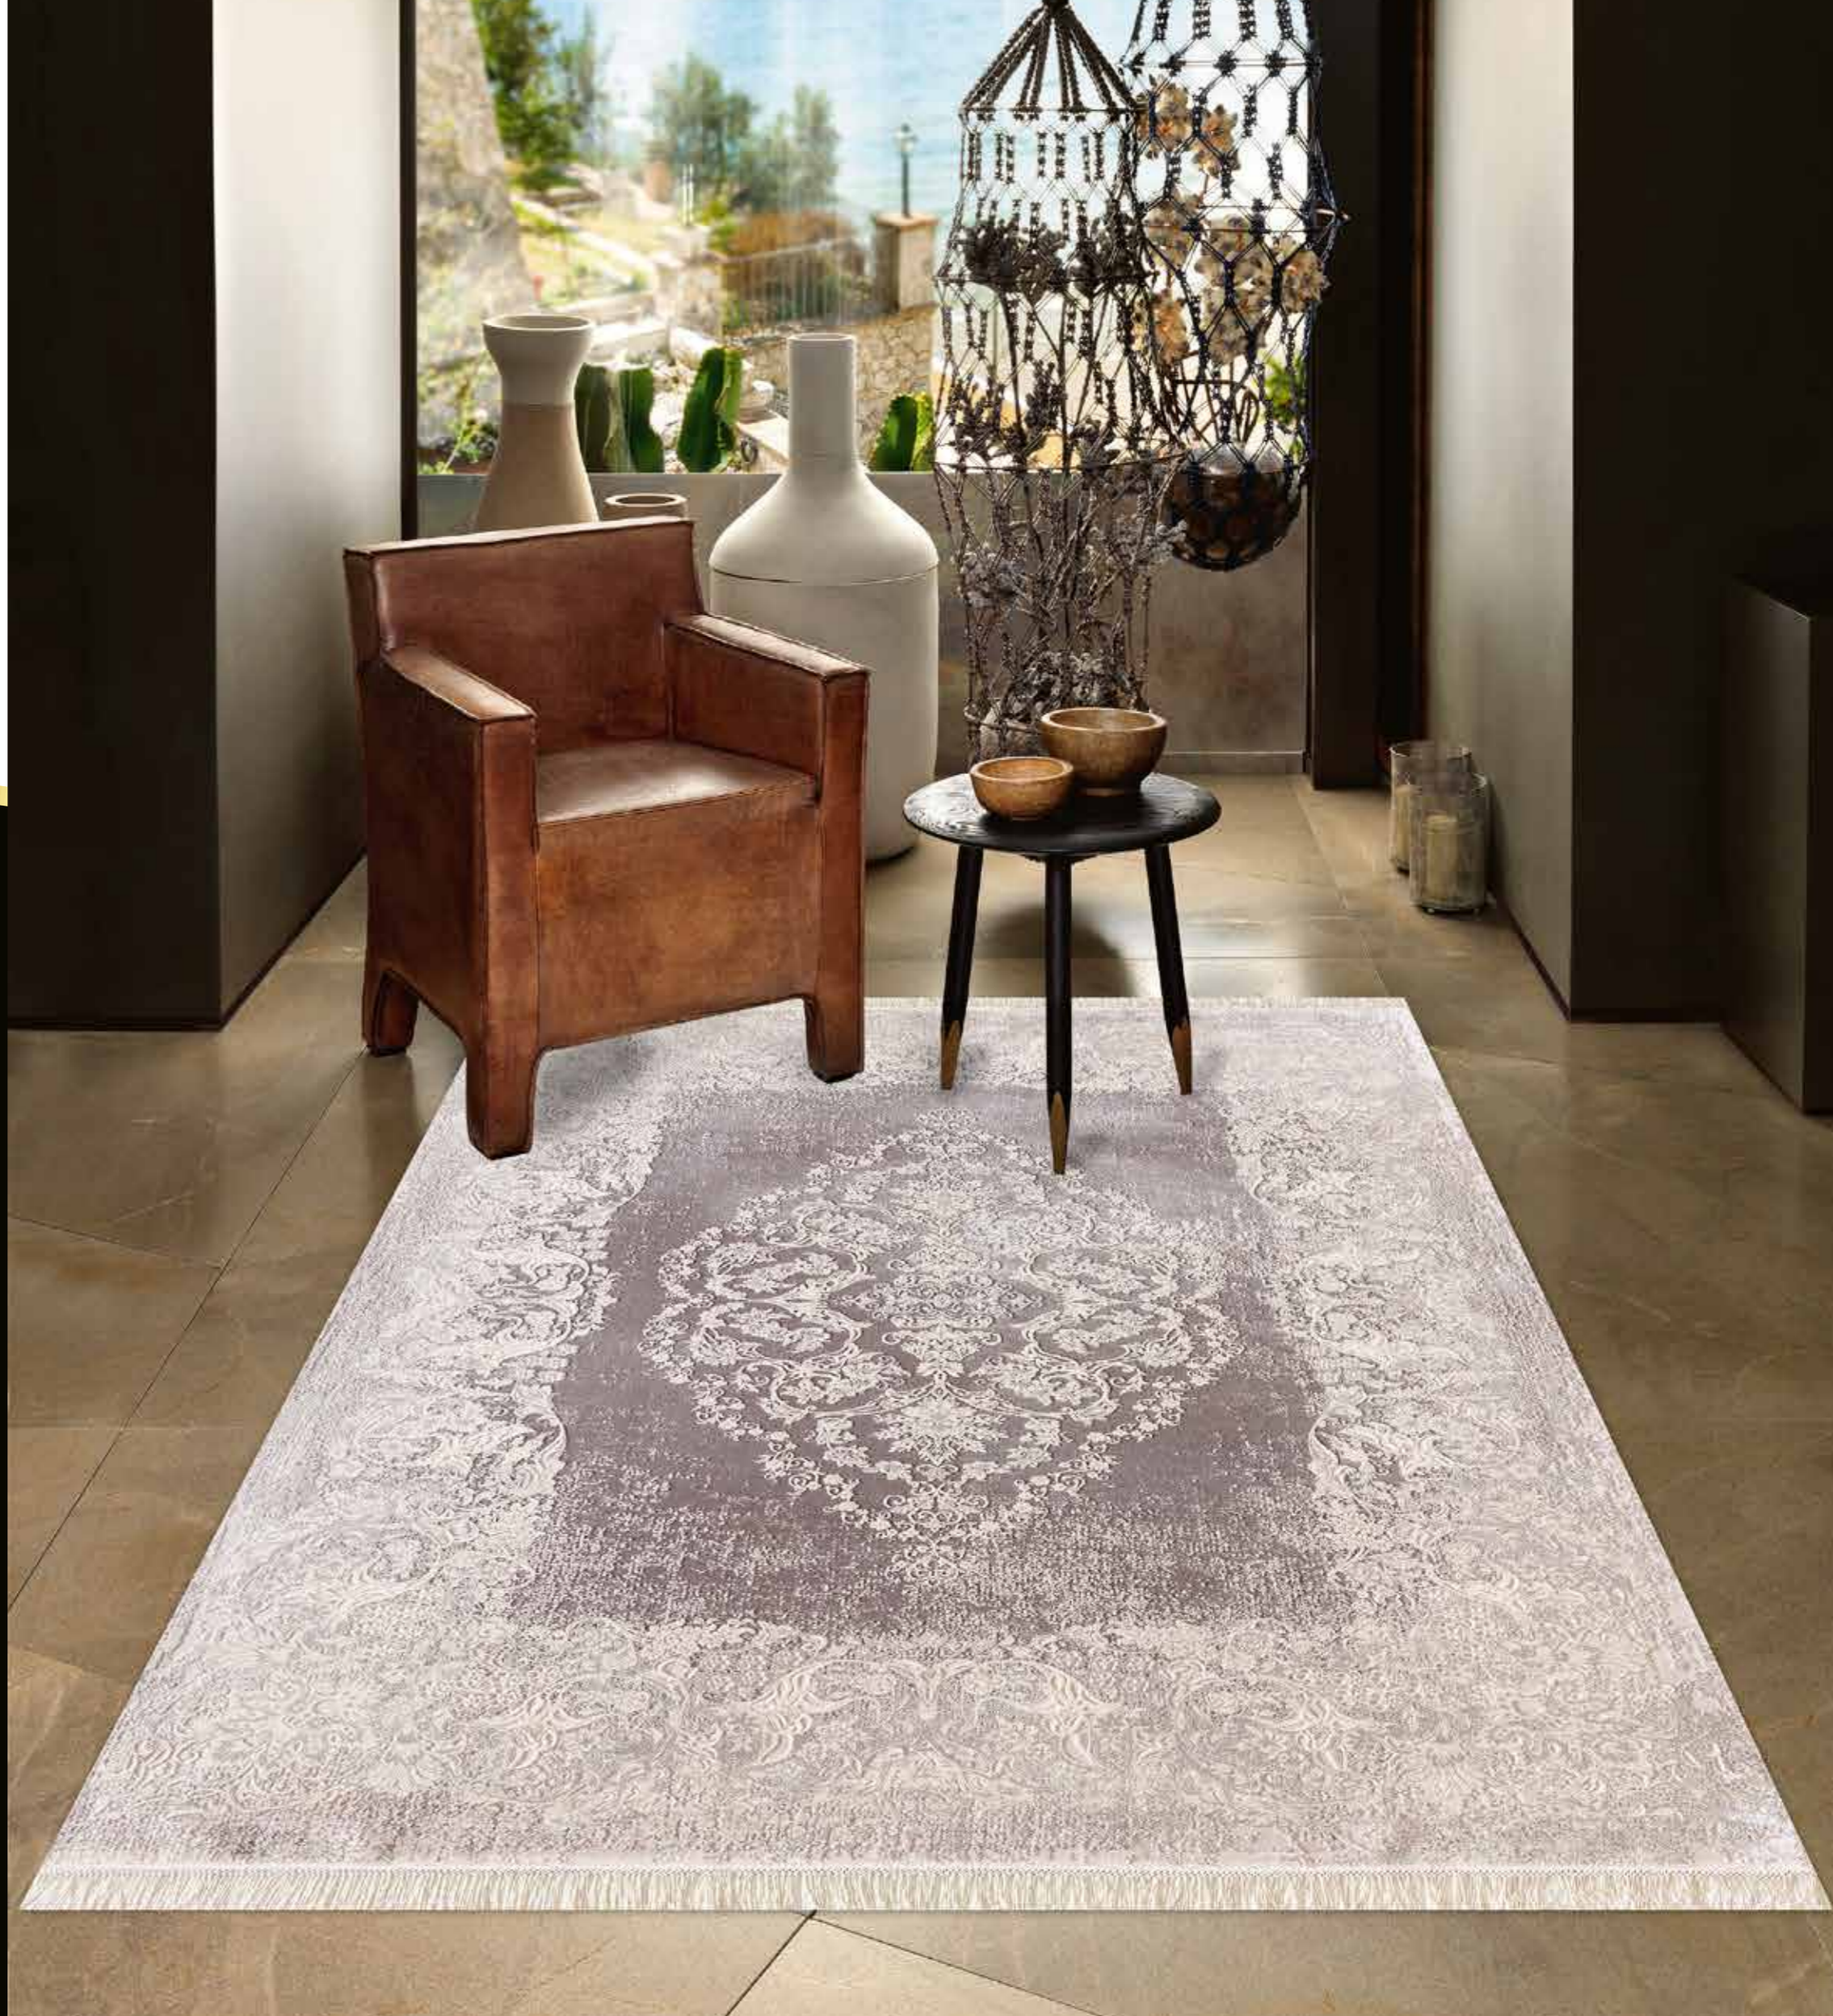

Woven 100 Classic

Doğal iplikle 100 tarak olarak dokunan Woven 100 Classic Koleksiyonu, özlemini duyduğunuz geleneksel havayı evlerinize getirecek.

cm	m²
240 x 340	8,16
200 x 290	5,80
160 x 230	3,68
120 x 180	2,16
100 x 300	3,00
100 x 200	2,00
80 x 300	2,40
80 x 150	1,20

SİGORTHALI

DOĞAL İPLİK

Doğal iplik ve Akrilik iplik kullanılarak üretilmiştir.

Woven 100 Classic Koleksiyonunda pamuk atkı kullanıldığından ölçülerde %1 ile %5 arasında değişim olabilir.